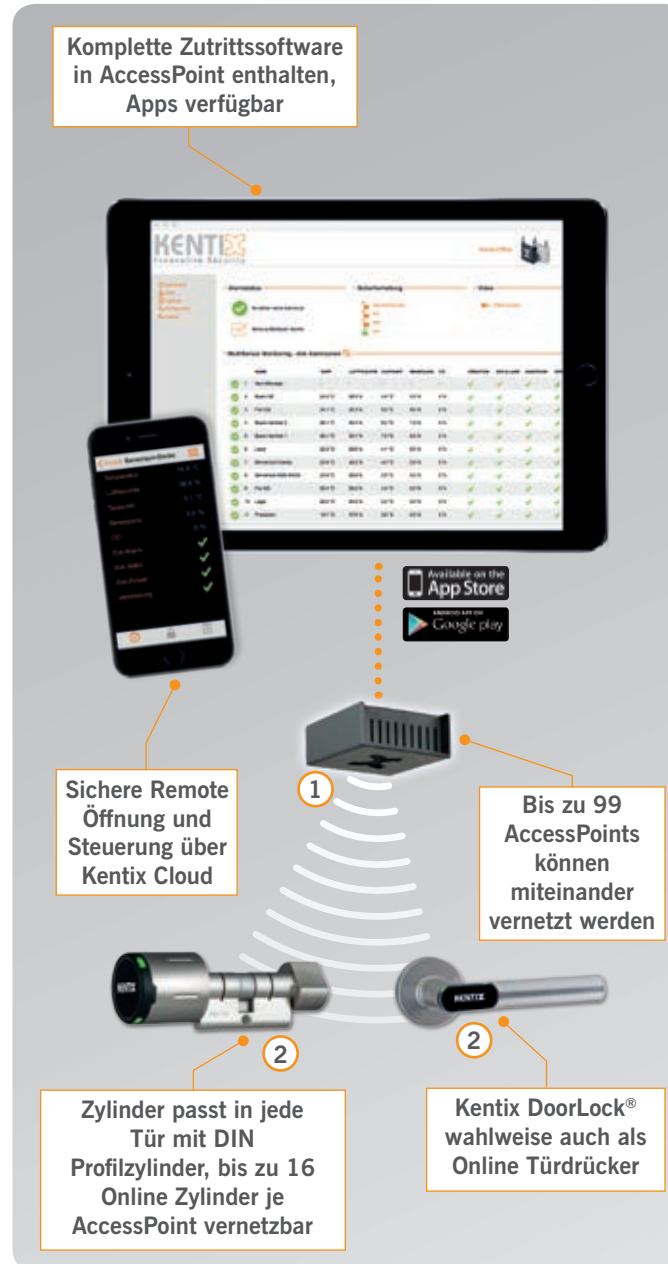

Die Online Zutrittskontrolle für Profis – genial einfach mit nur zwei Basiskomponenten!

 solution IT

Lernen Sie die genial einfache, IT-vernetzbare Kentix Online Schließlösung kennen. Mit nur zwei Basiskomponenten und geringem Montageaufwand lassen sich große und kleine Zutrittslösungen ohne Weiteres umsetzen.

Kostenlosen Beratungstermin
vereinbaren
+49 (0) 45 31 – 66 777-10
www.solutionit.de

Zutritt sicher vernetzt – mit dem Kentix DoorLock®

Der Online Schließzylinder ist kompatibel zu Standard DIN-Einsteckschlössern und lässt sich einfach und kostengünstig ohne zusätzliche bauliche Maßnahmen nachrüsten. Der Vorteil ist, dass der Zylinder offline sowie online funktioniert und somit immer eine sichere Authentifizierung gewährleistet ist. Das Besondere am Kentix Online Zugangssystem ist die einfache Vernetzung und Integration in IT Netzwerke. Mit nur zwei Basis-komponenten – dem Kentix AccessPoint und dem Kentix Online Schließzylinder – lassen sich kleine und große Zutrittslösungen einfach umsetzen.

Einfachheit:

- Passt in jede Tür mit Standard DIN Profilzylinder
- Einfache Vernetzung von Funk Online-Zylinder und AccessPoint (Poe)
- Integrierte Funk-Onlineanbindung mit Fernöffnung

Sicherheit:

- Sicherer Datenaustausch durch komplette Verschlüsselung
- Zugelassen für Flucht- und Brandschutztüren
- Komplette Zeit-/Profilverwaltung – wer hat wann und wo Zutritt

Einfach – nur zwei Systemkomponenten

Mit dem AccessPoint ① und dem Online Türzylinder ② lässt sich ohne großen Montageaufwand eine komplette, fernsteuerbare Schließlösung aufbauen.

KomplettSet-Access – das Starter-Set für Ihren Einstieg in die Online Zutrittskontrolle